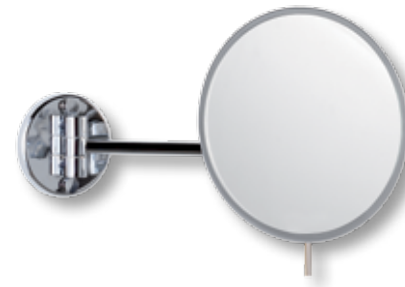

200601

JOY STICK

- 1 cara
- X 3 aumentos
- Diámetro: Ø 18.5 cm

- 1 side
- X 3 magnifications
- Diameter: Ø 18.5 cm